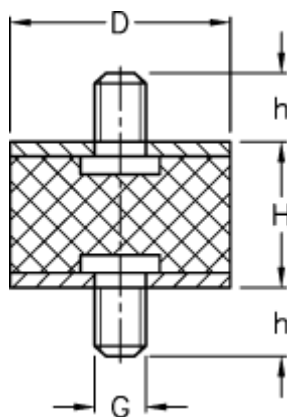

Varenummer: 51101081002660

Beskrivelse: KLEE Vibrationsdæmper type 1
25-10-1, M6x18/M6x18, NBR - 57 shore

Mål

D = 25
G = M6
h = 18
H = 10